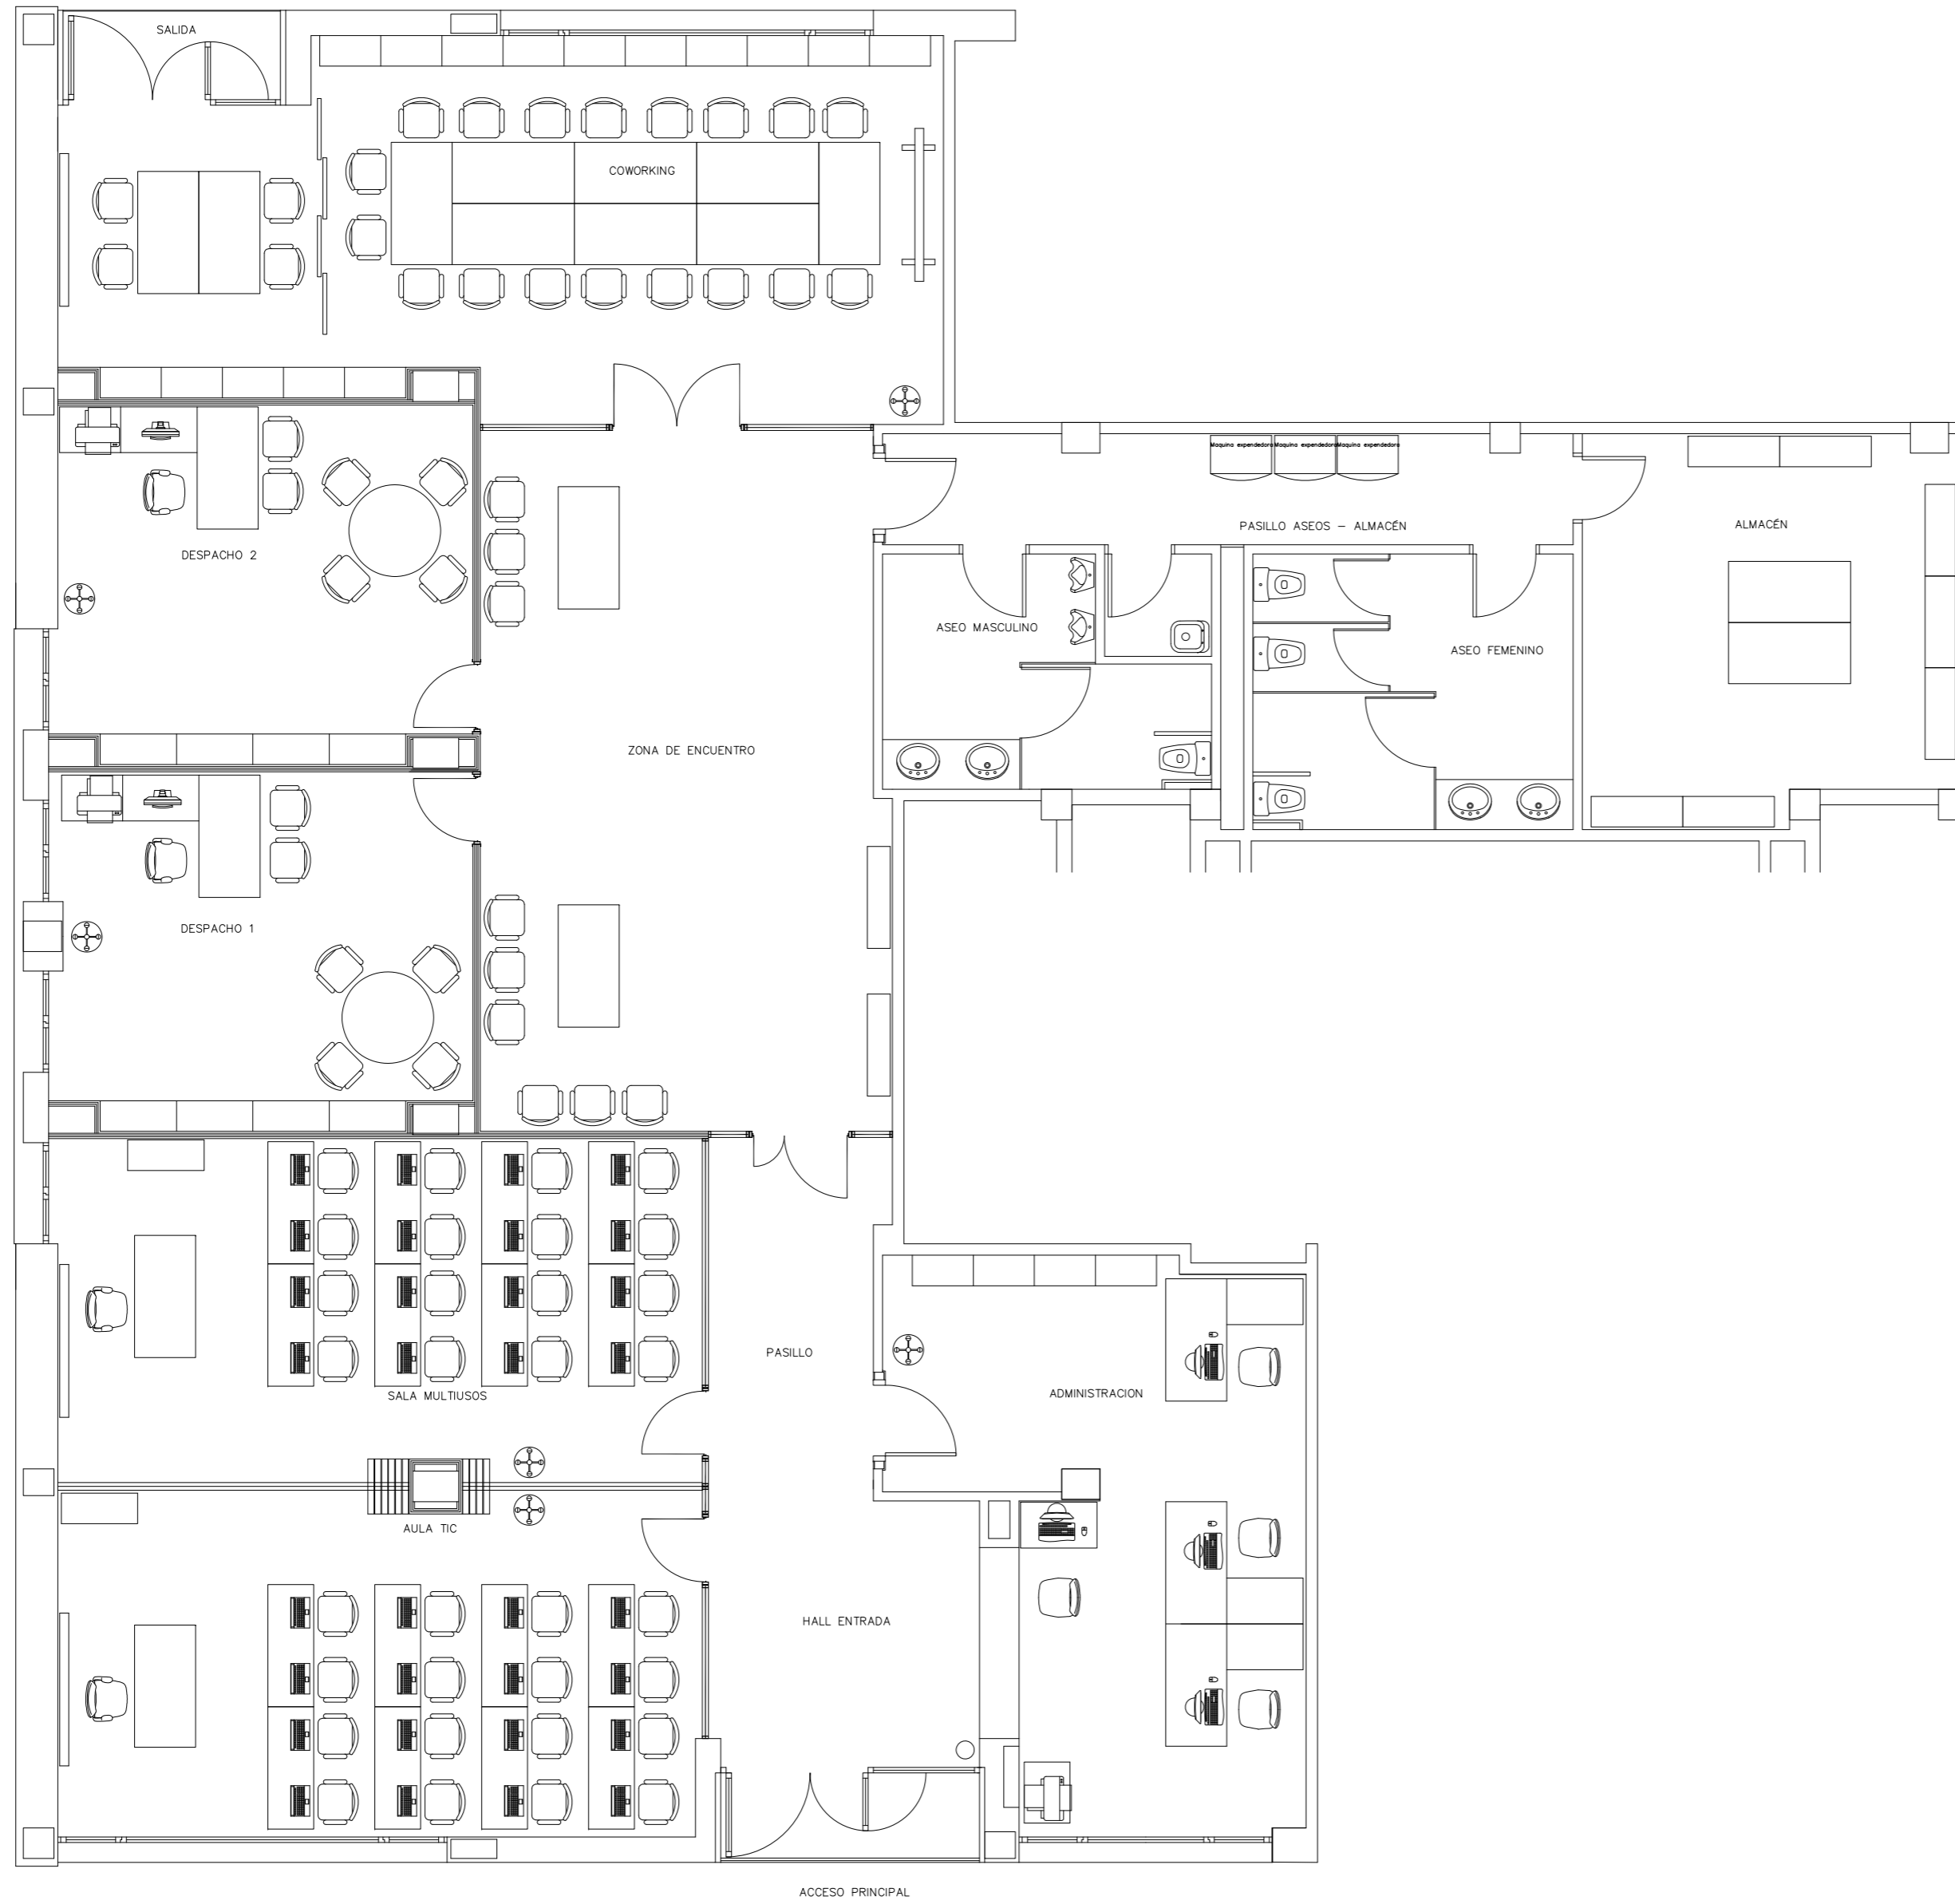

C/. INFANTE DON JUAN MANUEL

C/ FRAY PEDRO DE CORDOBA

ADAPTACION DE LOCAL PARA CENTRO DE SERVICIOS TIC URBAN SUR EN LA CALLE CALLE FRAY PEDRO DE CORDOBA.

PLANTA, ESTADO REFORMADO  
ESCALA 1:50

03

REDACCION: José Luis Chofies Hueso/Arquitecto Técnico